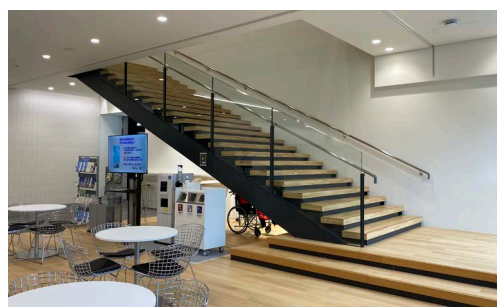

レストラン Restaurant MEISEI

access

LAWSON 麻布台一丁目店、店内奥の入口からお入りください。

① LAWSON 正面から入る

② 店内レジ前を奥に進み左へ

③ 店内奥扉を入り左へ

④ 第一ビル階段で2階へ