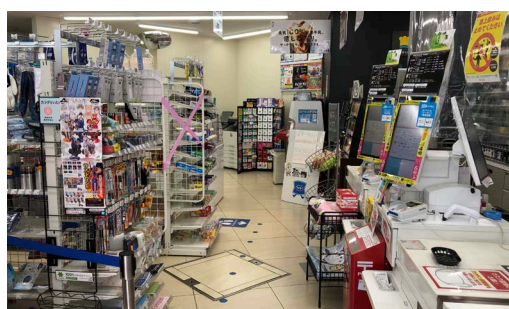

レストラン Restaurant MEISEI

access

LAWSON 麻布台一丁目店、店内奥の入口からお入りください。

① LAWSON 正面から入る

② 店内レジ前を奥に進み左へ

③ 店内奥扉を入り左へ

④ 第一ビル階段で2階へ